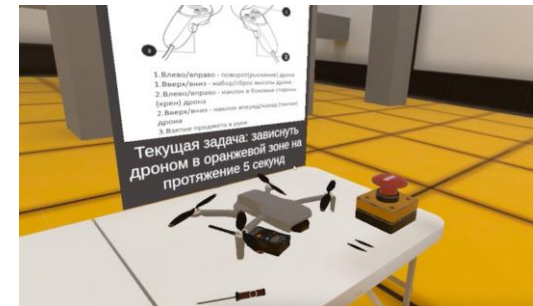

Возможности «ПрофЛаб VR»

«ПрофЛаб VR» - это набор 30 минутных интерактивных практических VR занятий в рамках профориентационных мероприятий. VR профпробы обеспечивают «полное погружение» при помощи VR шлема, предоставляя пользователю возможность ознакомиться с различными профессиями, помогая выбрать направление своего развития.

Полное погружение, в различные профессии без риска для здоровья

Расширение кругозора и формирование требуемых навыков, необходимых в профессиональной деятельности

Автоматический сбор статистики для проведения профориентационных работ

Наглядная вариативность профессиональных навыков и возможность их оценки