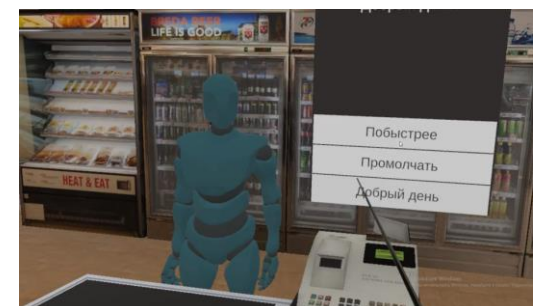

Возможности «ПрофЛаб VR»

«ПрофЛаб VR» - это набор 30 минутных интерактивных практических VR занятий в рамках профориентационных мероприятий. VR профпробы обеспечивают «полное погружение» при помощи VR шлема, предоставляя пользователю возможность ознакомиться с различными профессиями, помогая выбрать направление своего развития.

Полное погружение, в различные профессии без риска для здоровья

Расширение кругозора и формирование требуемых навыков, необходимых в профессиональной деятельности

Автоматический сбор статистики для проведения профориентационных работ

Наглядная вариативность профессиональных навыков и возможность их оценки